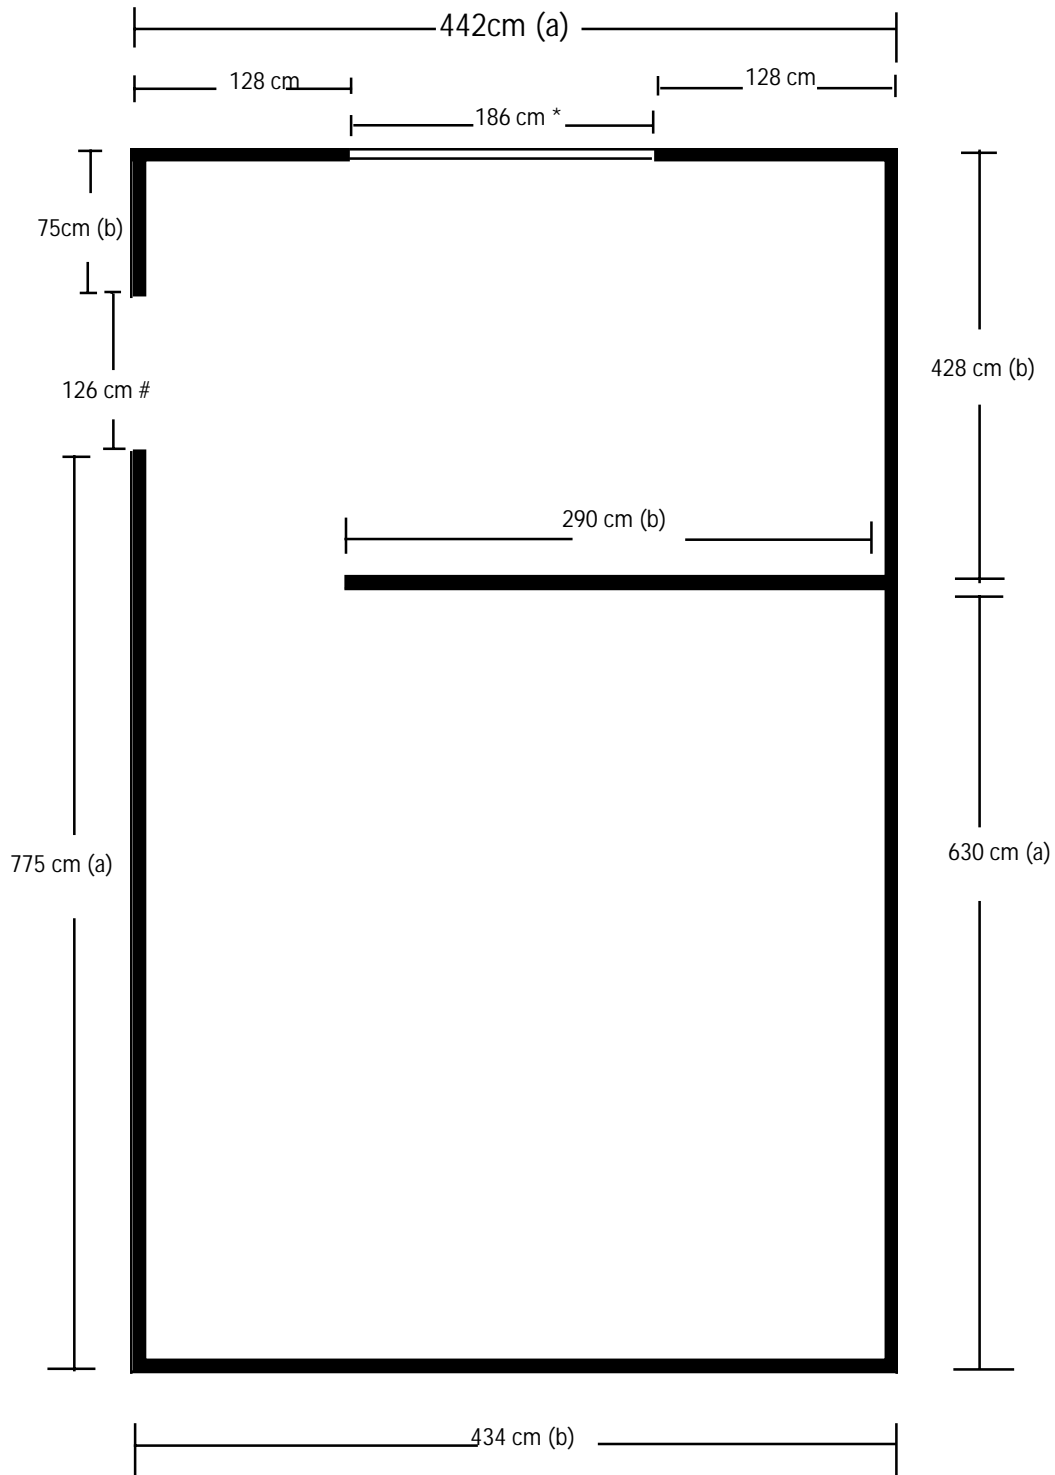

PLANO SALA SANTIAGO NATTINO APECH

- a. ALTURA DE MURO OCUPABLE 240 CM
- b. ALTURA DE MURO OCUPABLE 300 CM
- *. PANEL VENTANA
- #. ACCESO